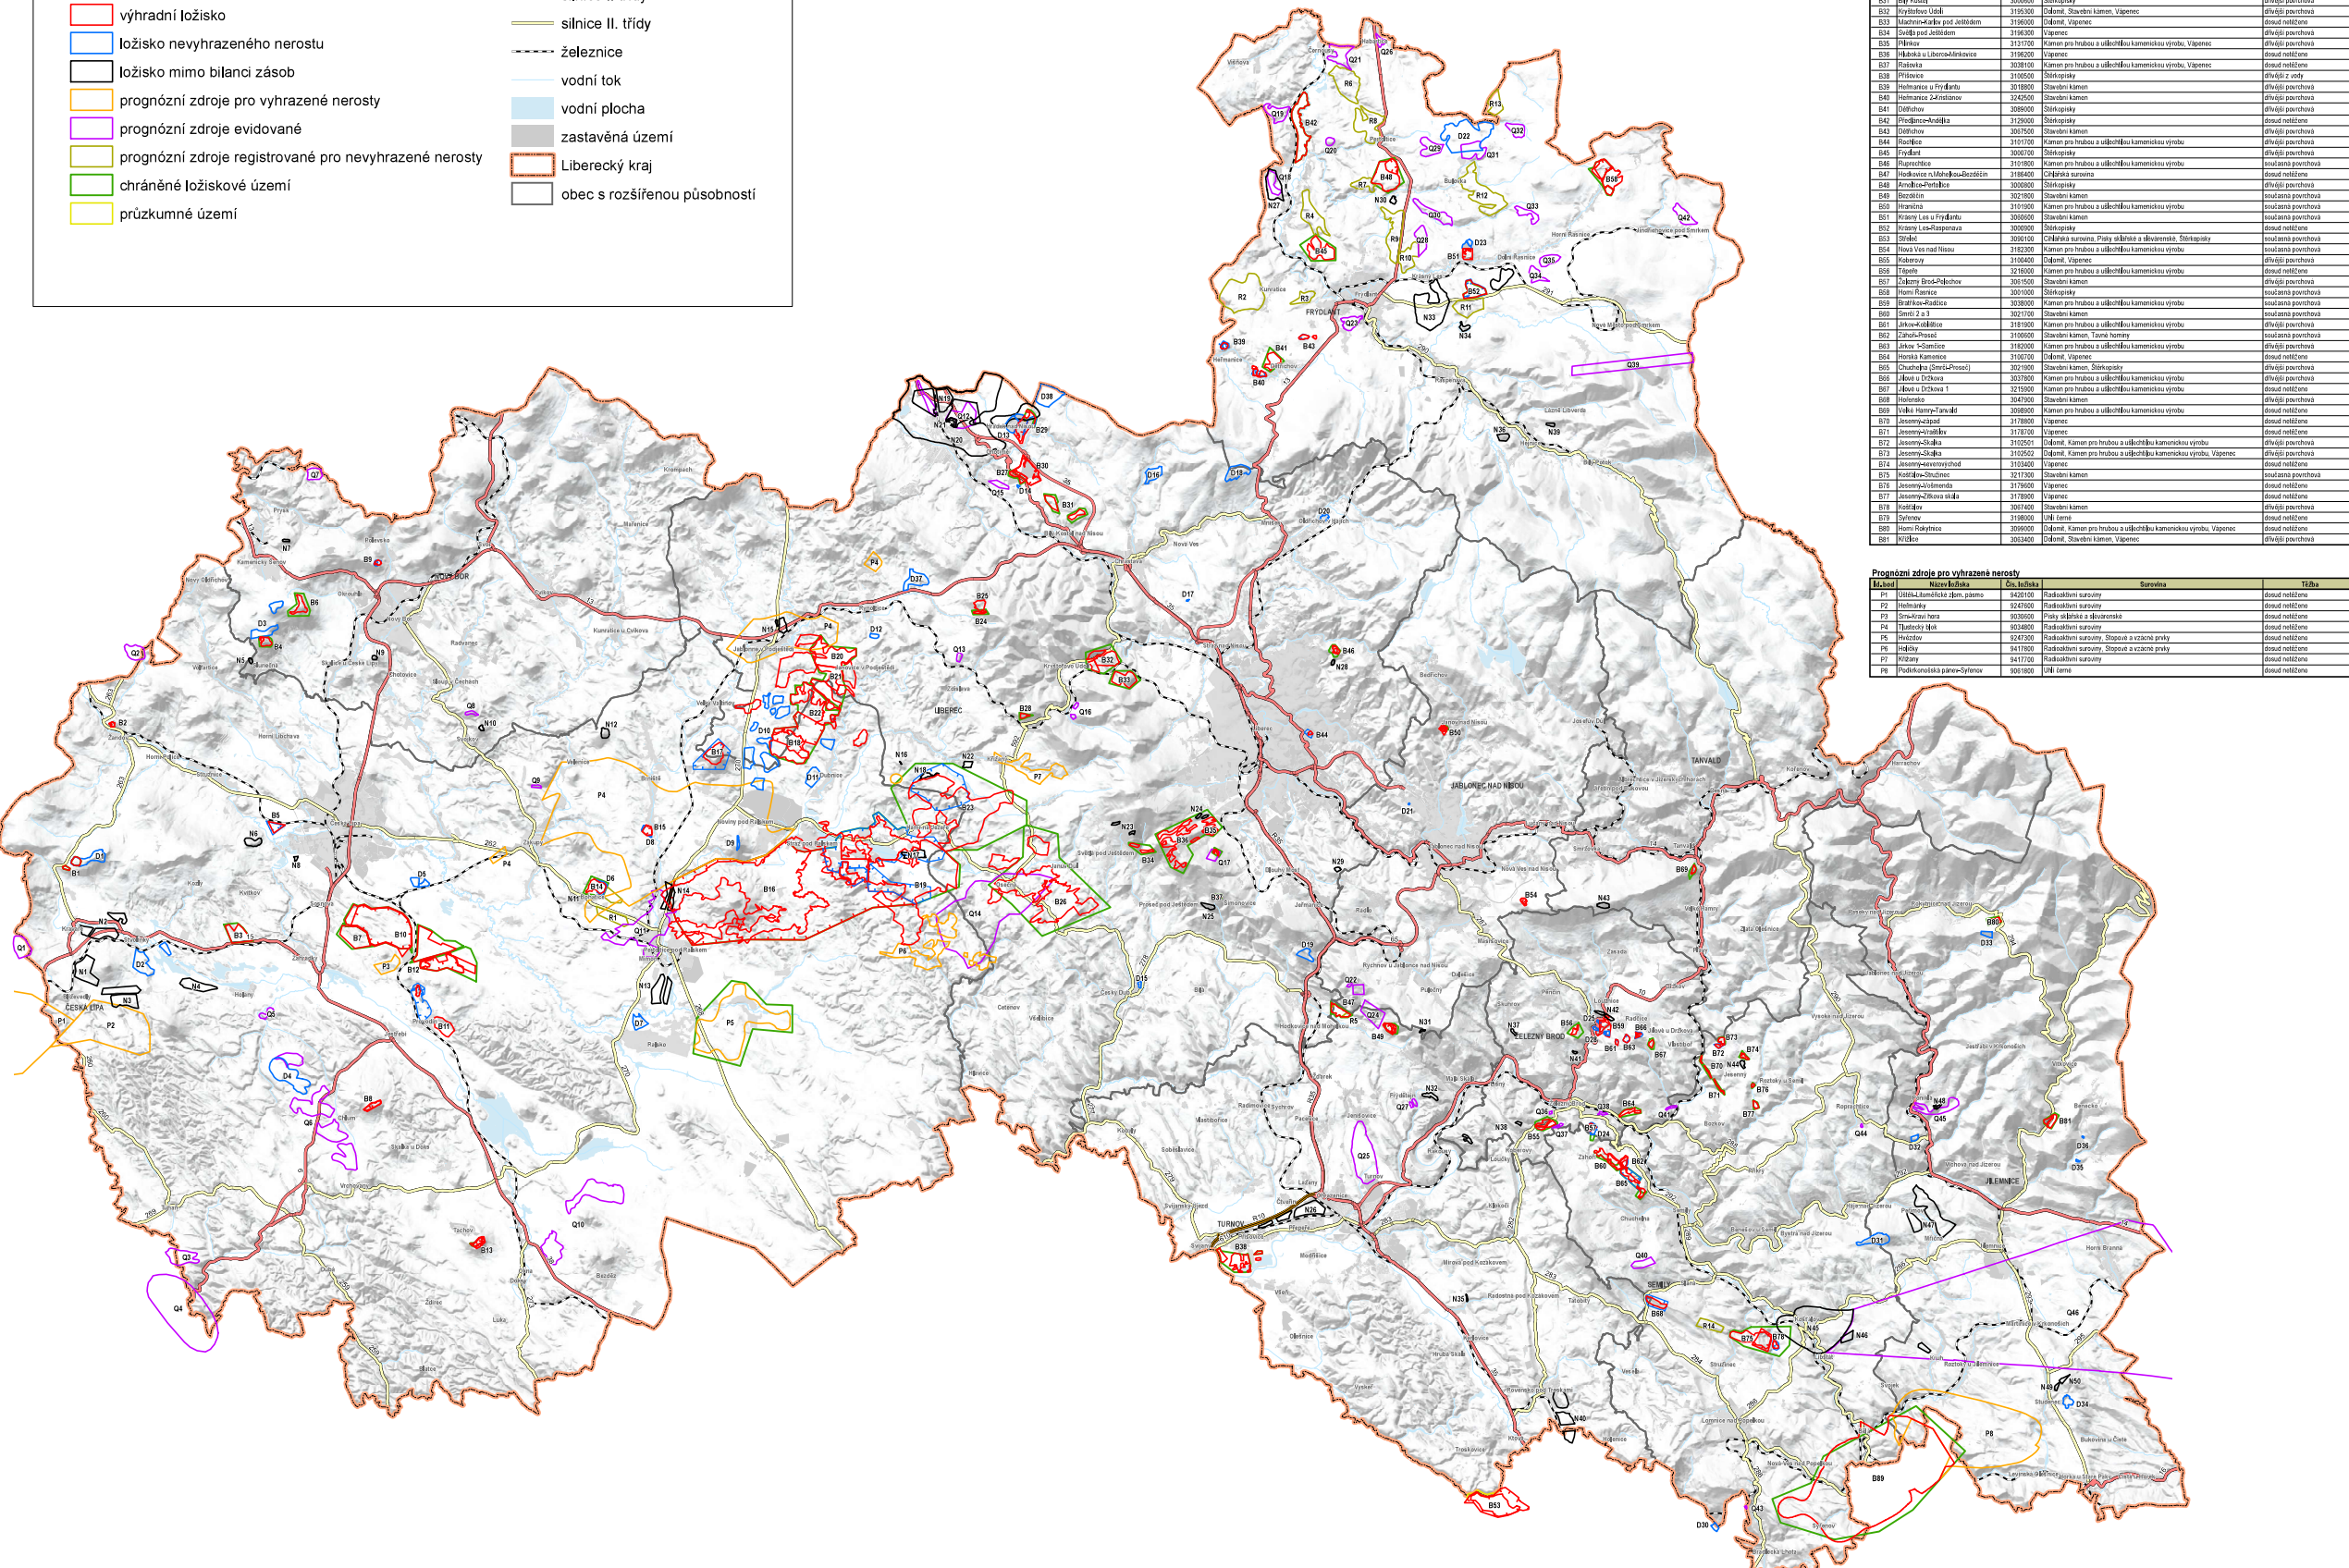

Mapa ložisek nerostných surovin, dobývacích prostorů, chráněných ložiskových území a prognózních zdrojů na území Libereckého kraje

Legenda

- dobývací prostor - těžený
dobývací prostor - netěžený
výhradní ložisko
ložisko nevyhrazeného nerostu
ložisko mimo bilanci zásob
prognózní zdroje pro vyhrazené nerosty
prognózní zdroje evidované
prognózní zdroje registrované pro nevyhrazené nerosty
chráněná ložisková území
průzkumná území
rychlostní komunikace
silnice I. třídy
silnice II. třídy
železnice
vodní tok
vodní plocha
zastavěná území
Liberecký kraj
obec s rozšířenou působností

Tables containing data for 'Výhradní ložiska nerostných surovin', 'Prognózní zdroje pro vyhrazené nerosty', and 'Prognózní zdroje evidované'. Each table has columns for ID, Name, Category, and Status.

Tables containing data for 'Ložiska nevyhrazeného nerostu' and 'Ložiska mimo bilanci zásob'. Each table has columns for ID, Name, Category, and Status.

Tables containing data for 'Prognózní zdroje registrované pro nevyhrazené nerosty' and 'Prognózní zdroje pro vyhrazené nerosty'. Each table has columns for ID, Name, Category, and Status.