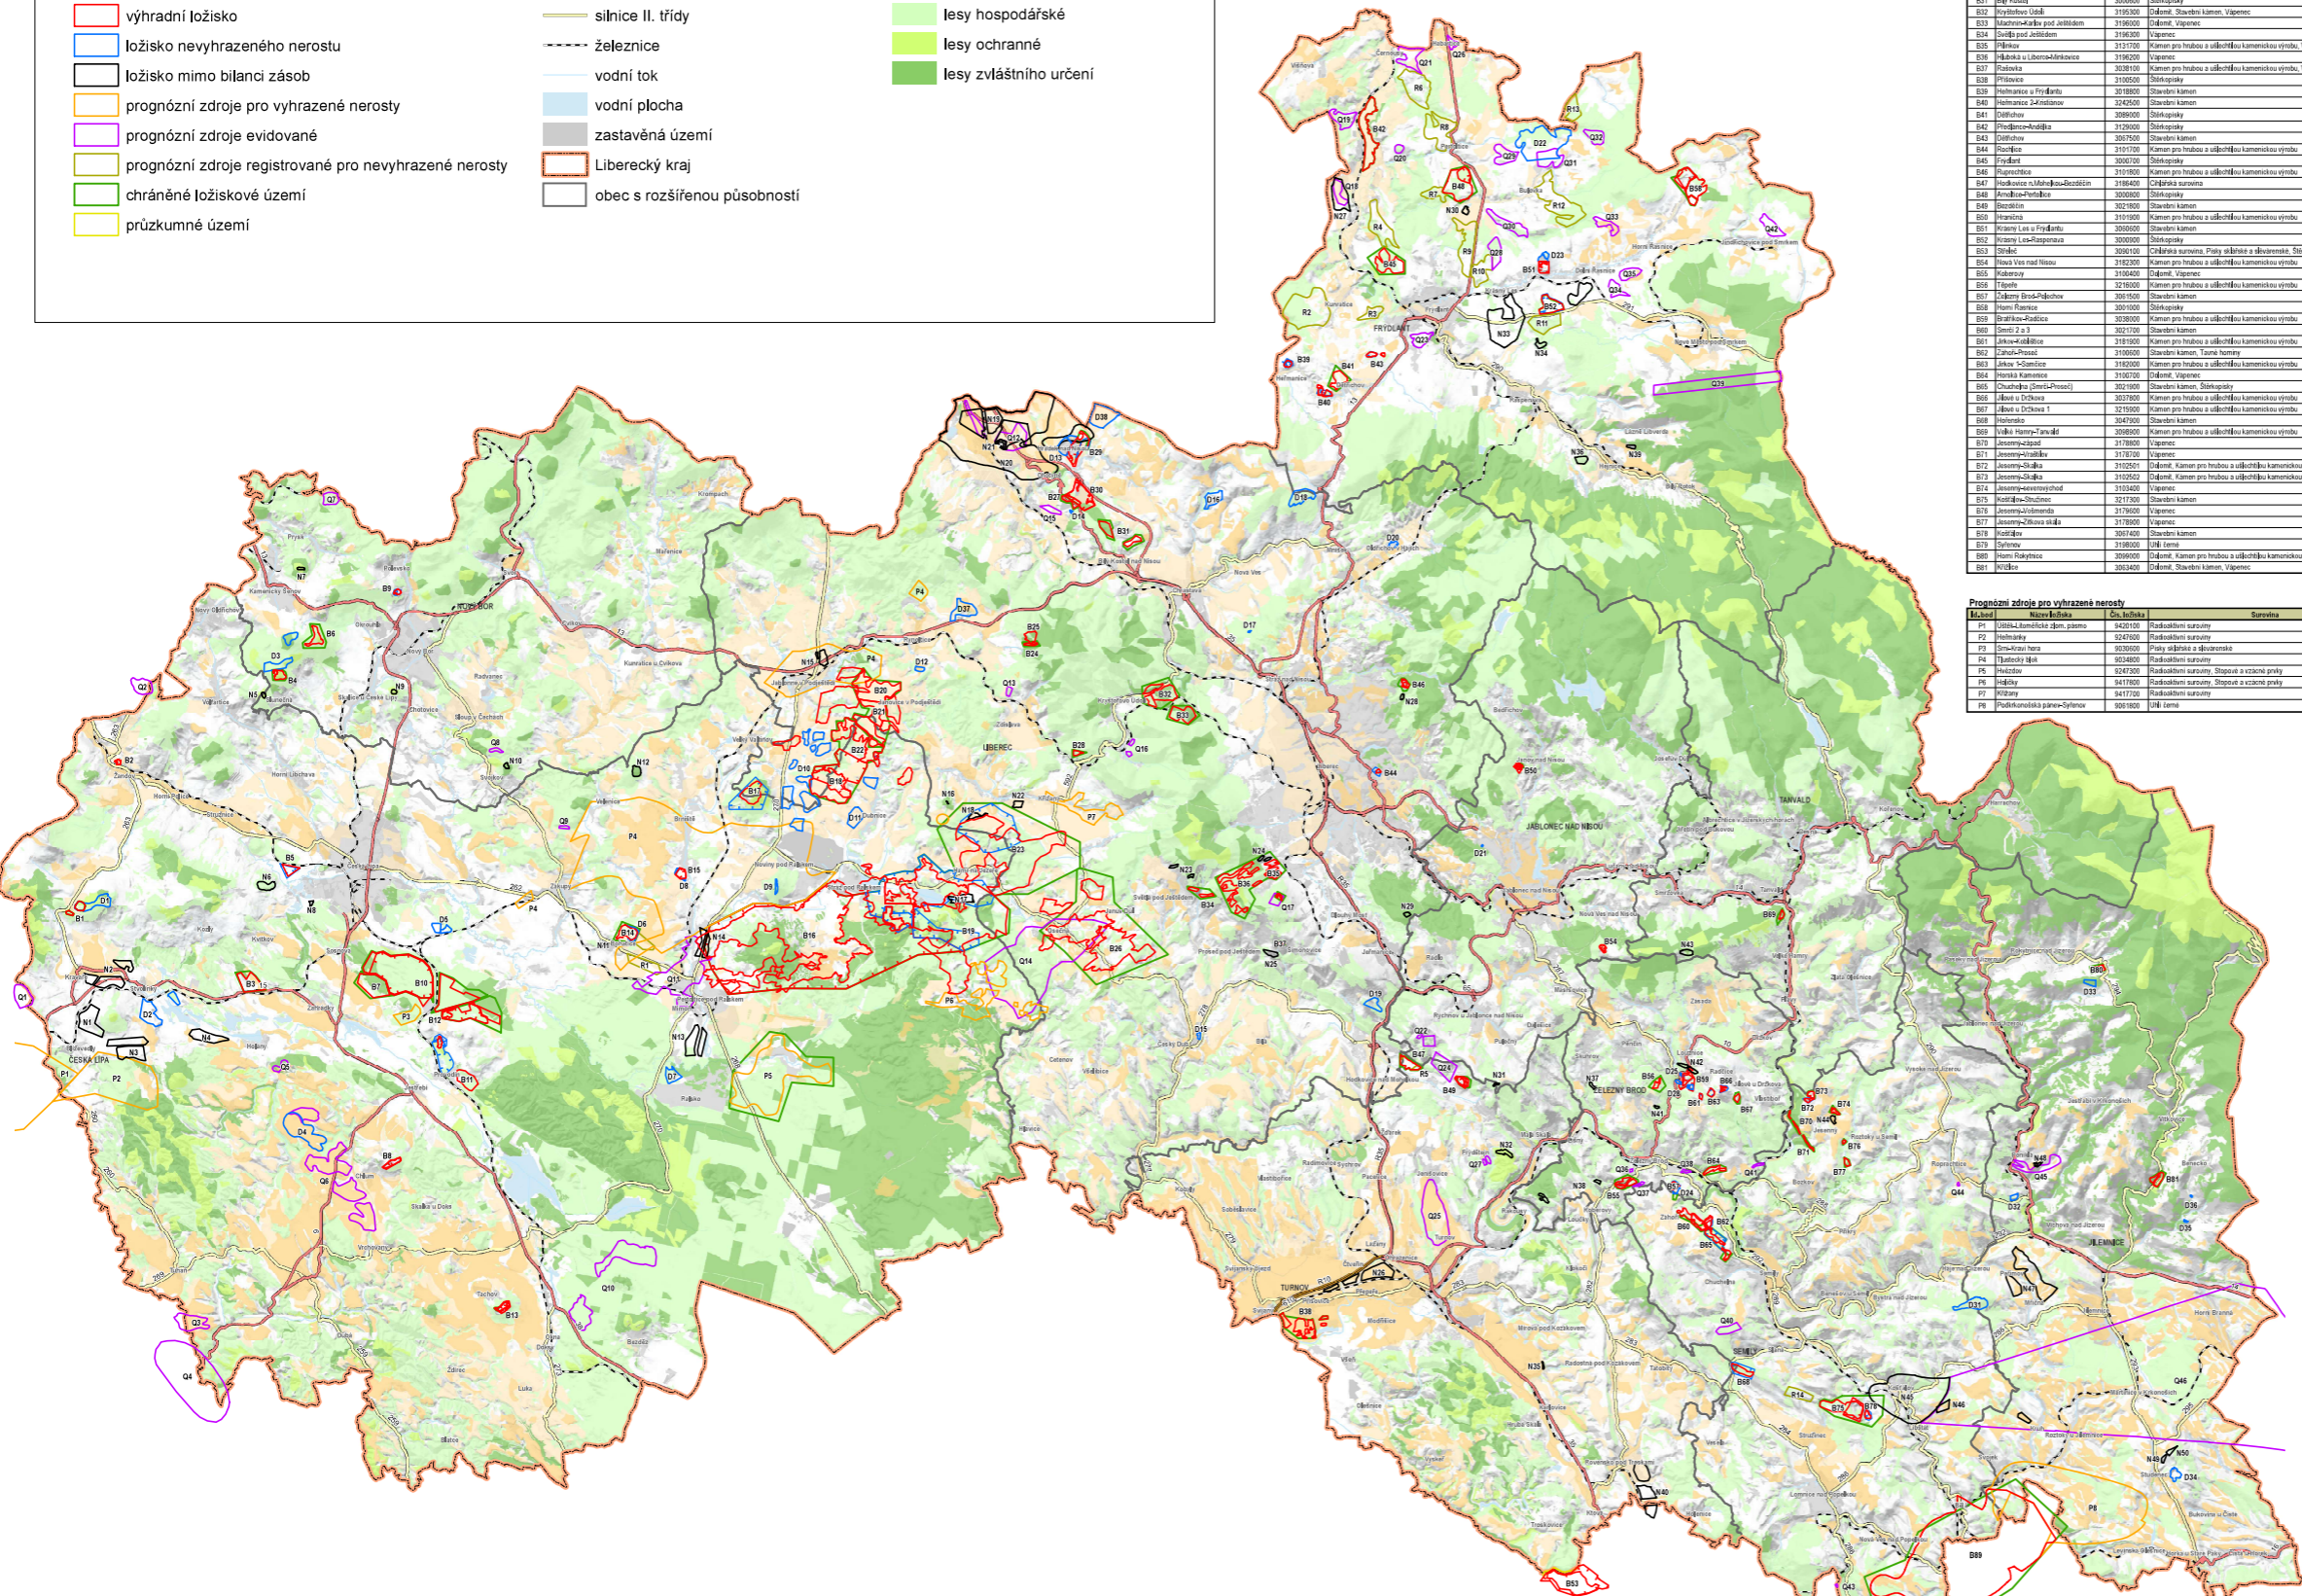

Mapa střetů zájmů ložisek nerostných surovin, dobývacích prostorů, chráněných ložiskových území a prognózních zdrojů s ochranou zemědělského a lesního půdního fondu na území Libereckého kraje

Legenda

- dobývací prostor - těžený
dobývací prostor - netěžený
výhradní ložisko
ložisko nevyhrazeného nerostu
ložisko mimo bilanci zásob
prognózní zdroje pro vyhrazené nerosty
prognózní zdroje evidované
prognózní zdroje registrované pro nevyhrazené nerosty
chráněné ložiskové území
průzkumné území
rychlostní komunikace
silnice I. třídy
silnice II. třídy
železnice
vodní tok
vodní plocha
chráněná území
Liberecký kraj
obec s rozšířenou působností

- 1. třída ochrany půdy
2. třída ochrany půdy
lesy hospodářské
lesy ochranné
lesy zvláštního určení

Tables containing data for 'Výhradní ložiska nerostných surovin' and 'Prognózní zdroje pro vyhrazené nerosty'. Each table has columns for ID, Name, Category, and Status.

Table titled 'Ložiska nevyhrazeného nerostu' listing various mineral deposits with their IDs, names, and categories.

Table titled 'Ložiska mimo bilanci zásob' listing mineral deposits that are not in the balance of reserves, including their IDs and names.

Table titled 'Prognózní zdroje evidované' listing recorded prognostic sources for mineral resources.

Table titled 'Prognózní zdroje registrované pro nevyhrazené nerosty' listing registered prognostic sources for non-designated mineral resources.