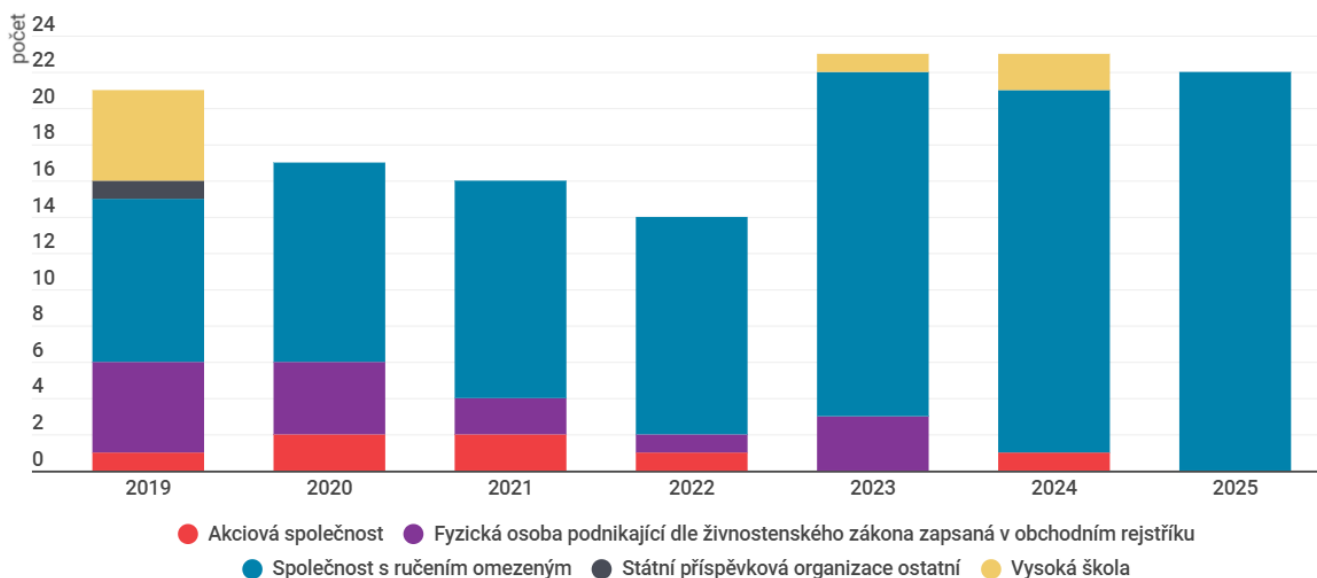

Příjemci voucherů musí mít sídlo nebo provozovnu na území Libereckého kraje. Nejčastějšími **příjemci za posledních 6 let** byly společnosti s ručením omezeným s celkem **105** potvrzenými vouchery. Na druhém místě, ale s výrazným odstupem, jsou podnikající fyzické osoby s **15** žádostmi.

Regionální inovační program – právní statut příjemců dotace

Podrobnější data o programu naleznete v sadě [otevřených dat Regionální inovační program](#).

Liberecký kraj každoročně vyhlašuje dotační tituly v různých oblastech. Jejich přehled s informacemi a termíny naleznete zde: <https://dotace.kraj-lbc.cz/>

Další informace o čerpání dotací v Libereckém kraji v číslech si můžete prohlédnout v [tematické oblasti Dotace](#).