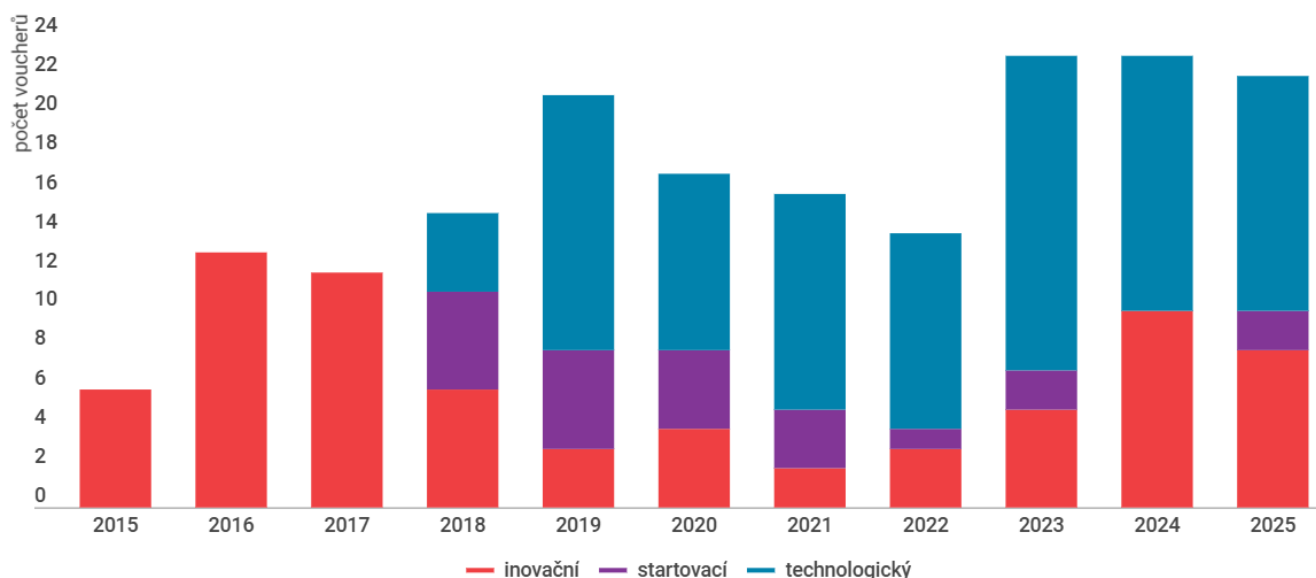

Regionální inovační program – typy voucherů

Regionální inovační program v číslech a datech