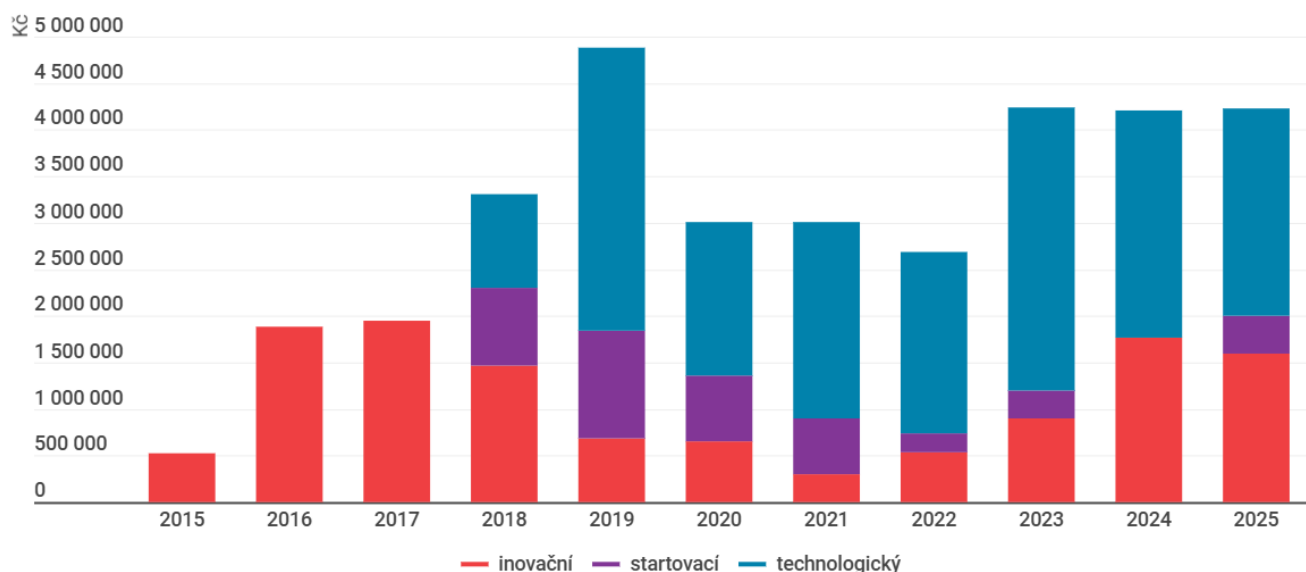

## Podpora inovací posouvá vpřed kraj a rozšiřuje podnikání v regionu

09. 04. 2026 09:09

Právě 1. dubna byl vyhlášen 12. ročník krajského dotačního titulu pod názvem Regionální inovační program. Program je zaměřen na zvýšení konkurenceschopnosti Libereckého kraje prostřednictvím využití inovačního potenciálu firem a současně zefektivnění komercializace výzkumu vysokých škol a poskytovatelů znalostí. Od roku 2015 podpořil projekty na území regionu za více než 33 milionů korun.

Žádosti do programu bude možné podávat od 1. května do 15. května a zájemci mohou čerpat tzv. vouchery ve třech kategoriích.

- **Inovační vouchery:** Jsou zaměřeny na transfer znalostí z akademické sféry přímo do praxe v podnicích. Tradiční kategorie již od roku 2015 má na kontě přes **12 milionů Kč** v 72 voucherech.
- **Startovací vouchery:** Pomáhají „nastartovat“ a ověřit životaschopnost nových podnikatelských záměrů, a to u start-upů mladších 3 let. Kraj vyplatil 22 voucherů v celkové hodnotě přes **4 miliony Kč**.
- **Technologické vouchery:** Aktuálně **nejvyhledávanější typ podpory**, který slouží k ověření technické proveditelnosti produktů před jejich uvedením na trh. Svého vrcholu dosáhly v roce 2023 se **16 podpořenými projekty** a svou dominantní roli si udržely i v roce 2025. Celková výše podpory v této kategorii je téměř **17,5 milionu Kč**.

## Regionální inovační program – výše dotací podle typu voucherů

Maximální výše dotace činí 200 000 Kč, což je 70 % z celkových výdajů. V každém voucheru lze podpořit jiné aktivity, které jsou specifikovány ve výzvě: