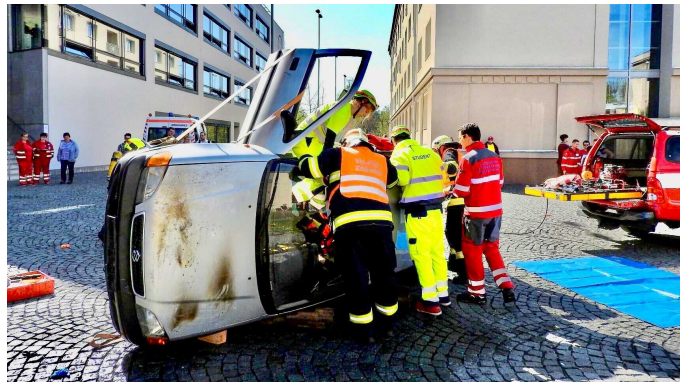

Kraj podpoří praktickou výuku budoucích zdravotníků se složkami integrovaného záchranného systému

06. 05. 2026 11:18

Liberecký kraj pokračuje v podpoře vzdělávání a propojování praxe se studiem. Nově poskytne dotaci Technické univerzitě v Liberci, konkrétně její Fakultě zdravotnických studií, na konání praktických odborných kurzů pro studenty ve spolupráci se složkami Integrovaného záchranného systému Libereckého kraje (IZS LK). Radní na to včera schválili dotaci ve výši půl milionu korun.

Liberecký kraj investuje půl milionem korun do zvyšování odborné způsobilosti budoucích zdravotníků. Kurzy studentům nabídnou výuku v reálných podmínkách s praktickým nácvikem činností, které jsou pro výkon poskytovatelů zdravotní péče, nebo záchranných služeb nezbytné.

„Propojení výuky s praxí je pro budoucí zdravotníky naprosto klíčové. Díky

spolupráci se složkami IZS si studenti vyzkouší situace, se kterými se mohou setkat v realitě. To výrazně zvyšuje jejich připravenost i kvalitu péče, kterou budou jednou poskytovat," uvedla radní Skalická.