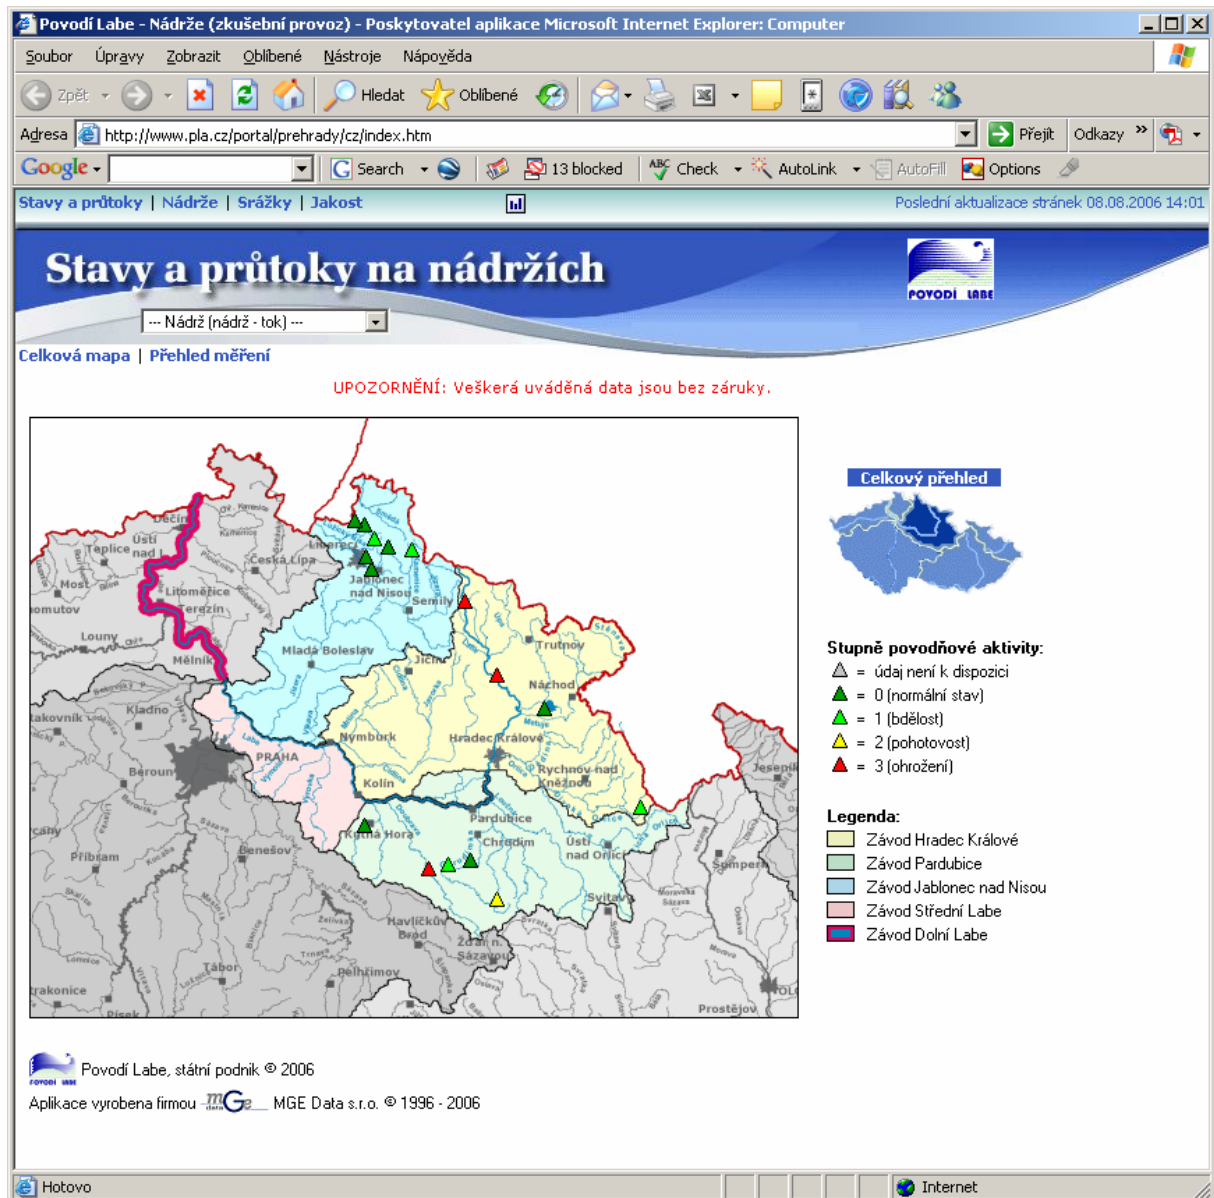

Stav na hlásných profilech v Libereckém kraji - 8. 8. 2006 – 14.00

Přehledné situace

SMĚDÁ

JIZERA

KAMENICE

SOUŠ (ČERNÁ DESNÁ)

JEŘICE

VODNÍ NÁDRŽE