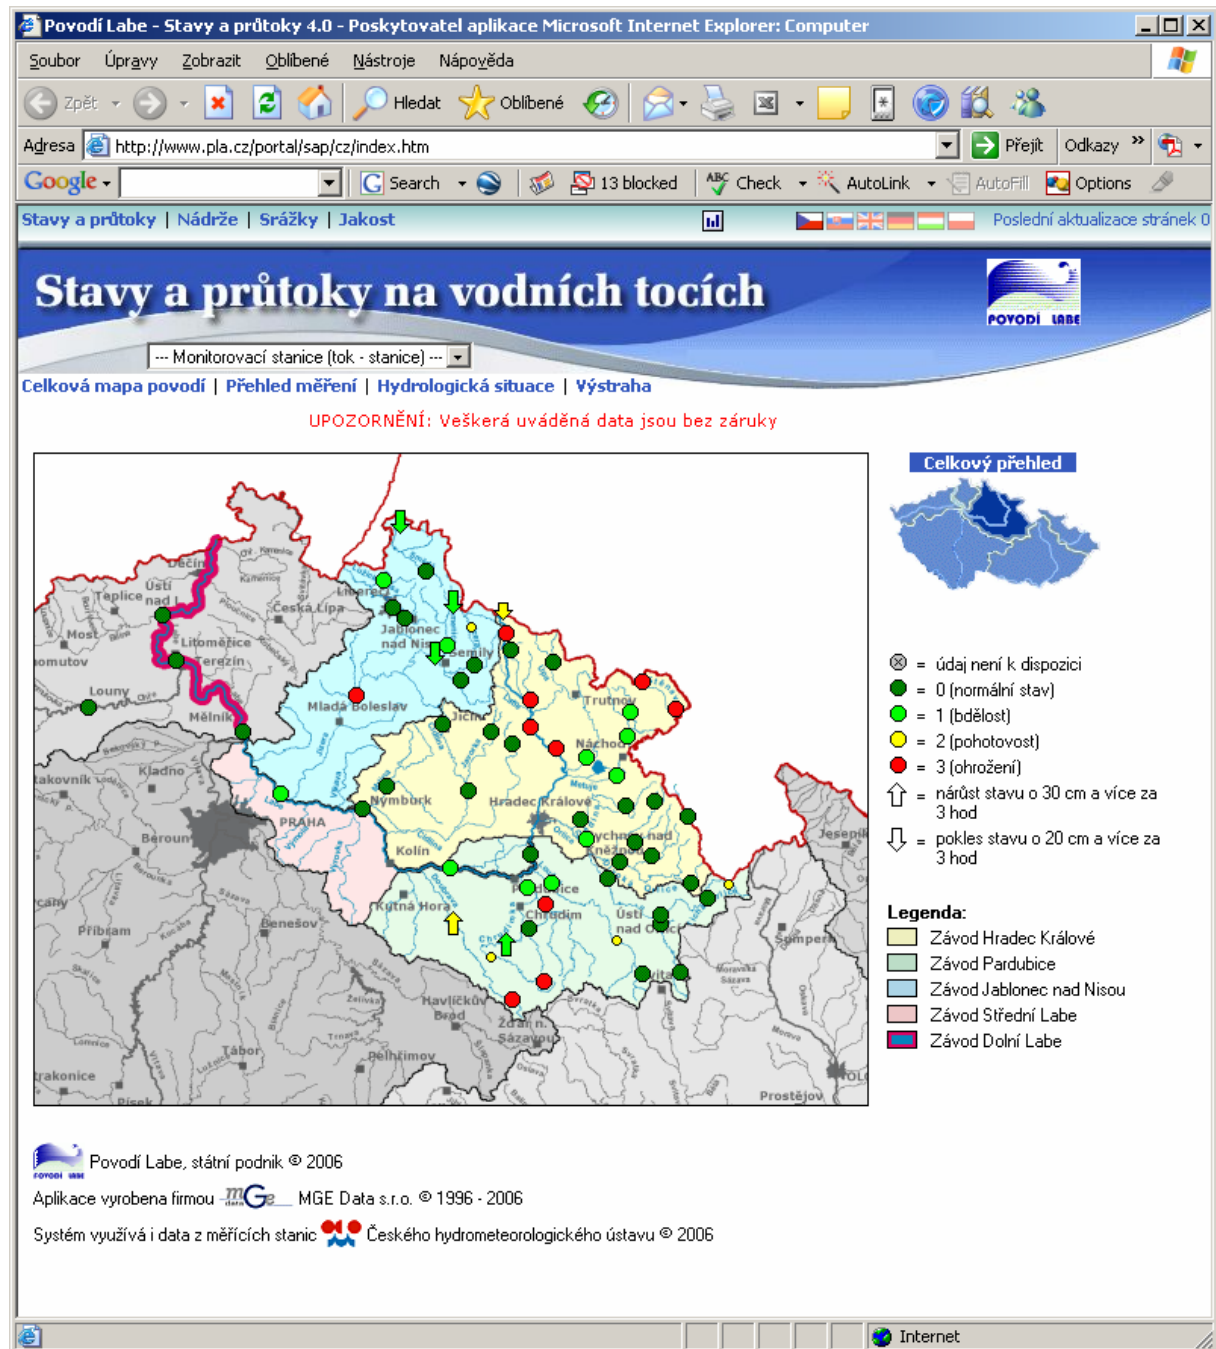

Stav na hlásných profilech v Libereckém kraji - 8. 8. 2006 – 14.00

Přehledné situace

SMĚDÁ

JIZERA

KAMENICE

SOUŠ (ČERNÁ DESNÁ)

JEŘICE

VODNÍ NÁDRŽE