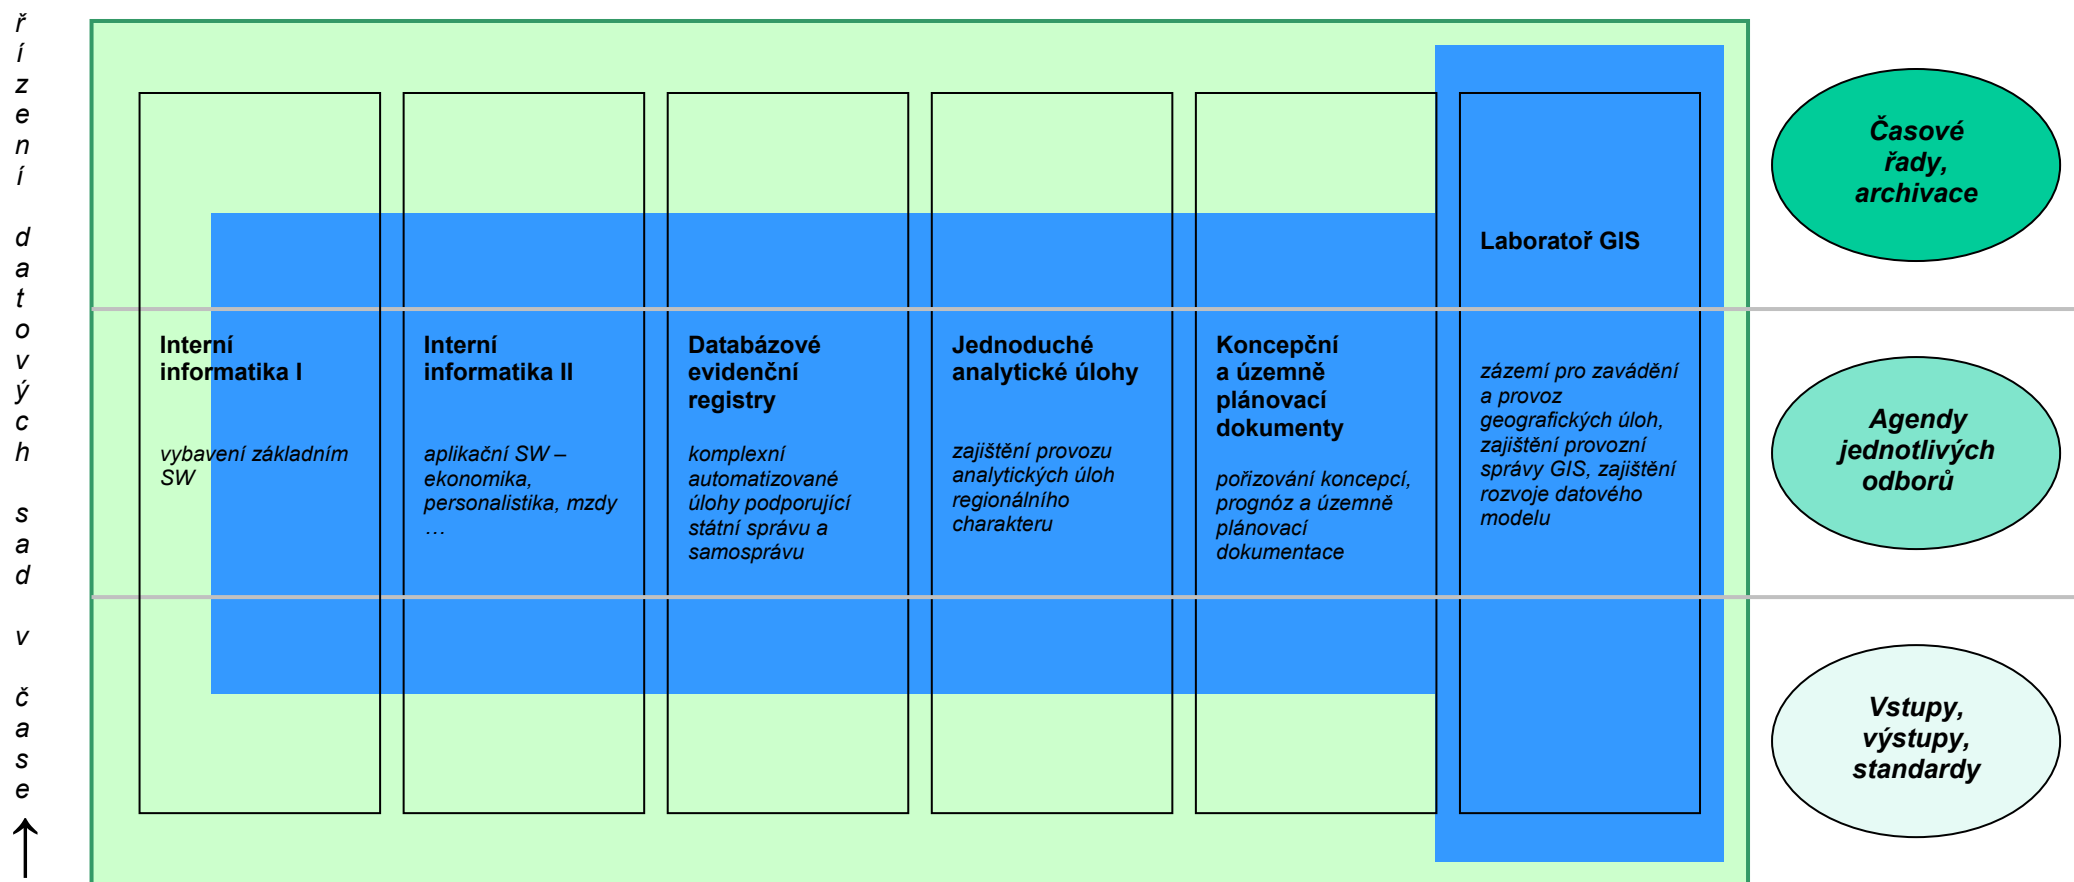

**Příloha č.1: Struktura informačního systému GIS G4 LK v závislosti na informačním systému Libereckého kraje**

→ *stupeň automatizace agend*